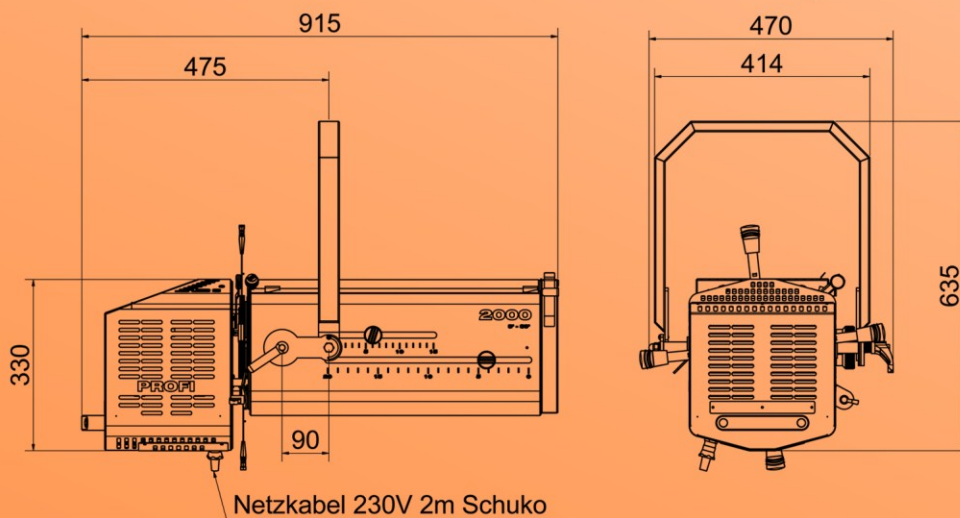

Dipl. -Ing. Jens Adam
Geschäftsführer
Zum Wasserwerk 19
15537 Erkner

Tel.: 03362/58510
Fax: 03362/585118
E-Mail: info@limax-erkner.de
Homepage: www.limax-erkner.de