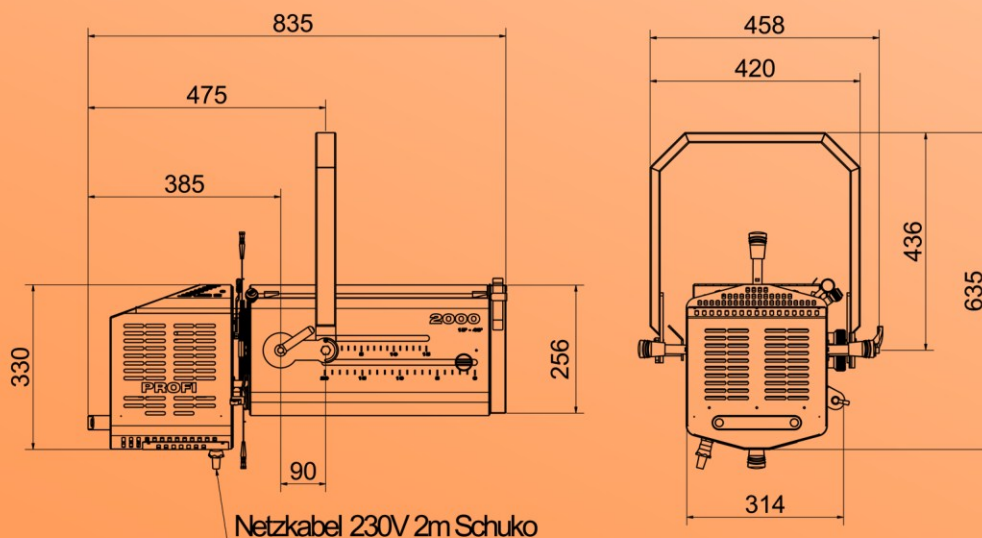

Zoom- Profilscheinwerfer

PROFI 2500 15°-40°

Aluminiumspiegel mit Lüfter

PROFI 2000 15°-40°

Kaltlichtspiegel ohne Lüfter

Gobohalter A

Der Profi 2000 ist Teil einer neuen Produktlinie, die vorrangig auf Grundlage von Anwendererfahrungen entwickelt wurde. Einfache Bedienung kombiniert mit hervorragender Lichtqualität im gesamten Zoombereich prägen die Anwenderfreundlichkeit des Produktes. Irisblende und 4fach-Schieber mit Gobo-Einschub ermöglichen eine kompakte Anwendung.

Technische Grundausstattung:

<p>▪ PROFI 2000 15°-40°</p>	<ul style="list-style-type: none"> - Lampe: Halogenlampe 2000W 52.000lm / 400t(h) - Fassung: G22 - Kondensoroptik mit Kaltlichtspiegel - ohne Lüfter - Zoom - Optik: 15° - 40°
<p>▪ PROFI 2500 15°-40°</p>	<ul style="list-style-type: none"> - Lampe: Halogenlampe 2500W 65.000lm / 400t(h) - Fassung: G22 - Kondensoroptik mit Aluminium Spiegel - mit Lüfter - Zoom - Optik: 15° - 40°
<p>▪ Bedienmerkmale:</p>	<ul style="list-style-type: none"> - Aufnahme für Farbwechsler 245mm x 245mm - Schieberpaket drehbar mit Projektionseinschub Gobo A und Irisblende - Gelenkbügel durchschwenkbar - Farbfolieneinschub 245mm x 245mm - Anschlussleitung: 2m mit Schukostecker
<p>▪ Maße:</p>	<ul style="list-style-type: none"> - Länge: 835mm - Höhe*: 635mm - Breite: 420mm - PROFI 2000 15°-40° Gewicht: 21,5kg - PROFI 2500 15°-40° Gewicht: 23,5kg
<p>▪ Optionen:</p>	<ul style="list-style-type: none"> - Farbfolienrahmen - Gobo-Halter A - Farbscroller