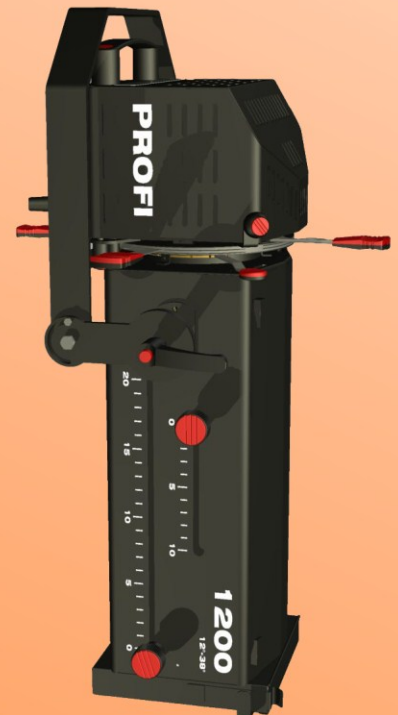

Limax

Bühnen -und Studiobeleuchtung GmbH

Zoom- Profilscheinwerfer Typ PROFI 1200 12°-38°

Gobohalter A

Der Profi 1200 ist Teil einer neuen Produktlinie, die vorrangig auf Grundlage von Anwendererfahrungen entwickelt wurde. Einfache Bedienung kombiniert mit hervorragender Lichtqualität im gesamten Zoombereich prägen die Anwenderfreundlichkeit des Produktes. Irisblende und drehbare 4fach-Schieberebene mit Gobo-Einschub ermöglichen eine kompakte Anwendung.