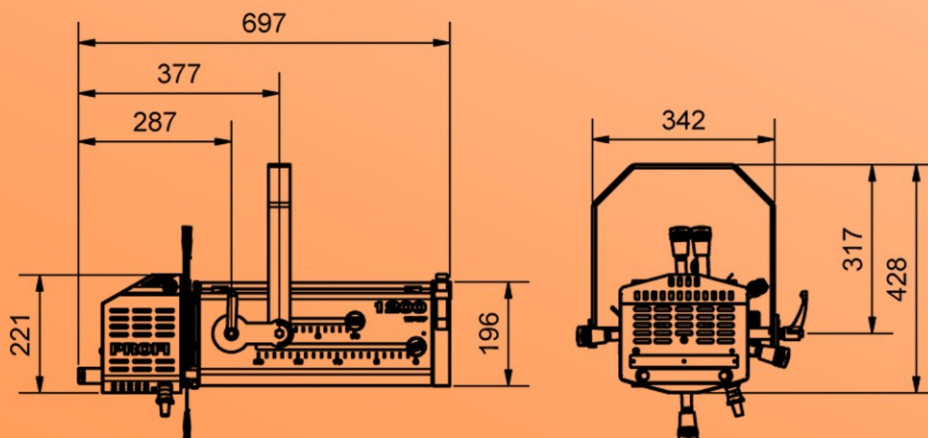

Limax

Bühnen -und Studiobeleuchtung GmbH

Zoom- Profilscheinwerfer Typ PROFI 1200 12°-38°